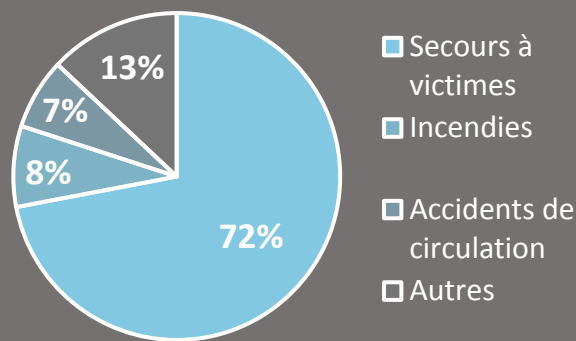

Le Sdis 76 en 2014

plus d'infos sur www.sdis76.fr

Le personnel

Les moyens matériels

67 037 interventions

soit une intervention toutes les 8 minutes

Répartition des interventions

Prévision

505 manifestations publiques référencées

⇒ 65 avis
↓ 12 grands rassemblements

dont les concerts de la Région et plusieurs courses cyclistes

Prévention

1 381 visites d'établissements recevant du public

622 études de permis de construire et autorisations de travaux