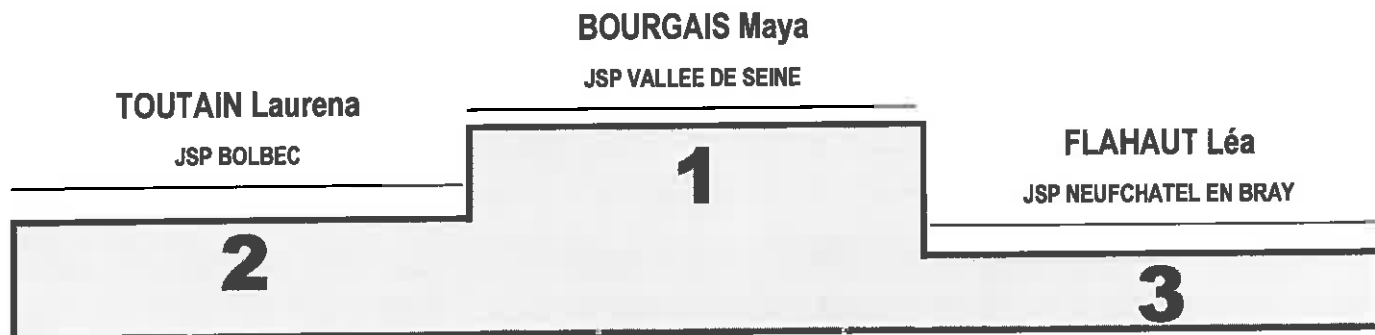

DES EPREUVES ATHLETIQUES DES
SAPEURS POMPIERS
Seine-Maritime

CLASSEMENT INDIVIDUEL
ATHLETISME
POIDS

Féminine CADETTE

Equipe	NOM Prénom	Née le	Performance	Class	Points
JSP VALLEE DE SEINE	BOURGAIS Maya	27-01-01	6 m 40	1	4
JSP BOLBEC	TOUTAIN Laurena	15-04-01	6 m 38	2	2
JSP NEUFCHATEL EN BRAY	FLAHAUT Léa	28-03-00	6 m 12	3	1

R : Record battu / =R= : Record égalé

F.BIBIAN/P.SEGAUD - (Dept.64) - Gestion PSSP - version 3-25/06/2016_1